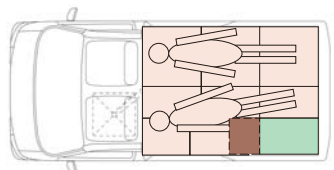

ふたり旅はNV200、ライトエース等のコンパクトシリーズで対応可能です。

マイクロバカンチェス・「ひとり旅」及び「ふたり旅」は、中古ベース車持ち込み可能です。

リンエイ埼玉 (年中無休)
Tel.049-225-3591
Fax 049-225-3718
〒350-0821 埼玉県川越市福田1040-4
saitama@rinei.info

リンエイ岐阜 (年中無休)
Tel.0584-81-6554
Fax 0584-81-6543
〒503-0008 岐阜県大垣市楽田町3-50
gifu@rinei.info

リンエイ大阪 (不定休)
Tel.06-6840-5777
Fax 06-6840-5888
〒560-0035 大阪府豊中市箕輪2-13-43
osaka@rinei.info

※価格はすべて税別表示です。